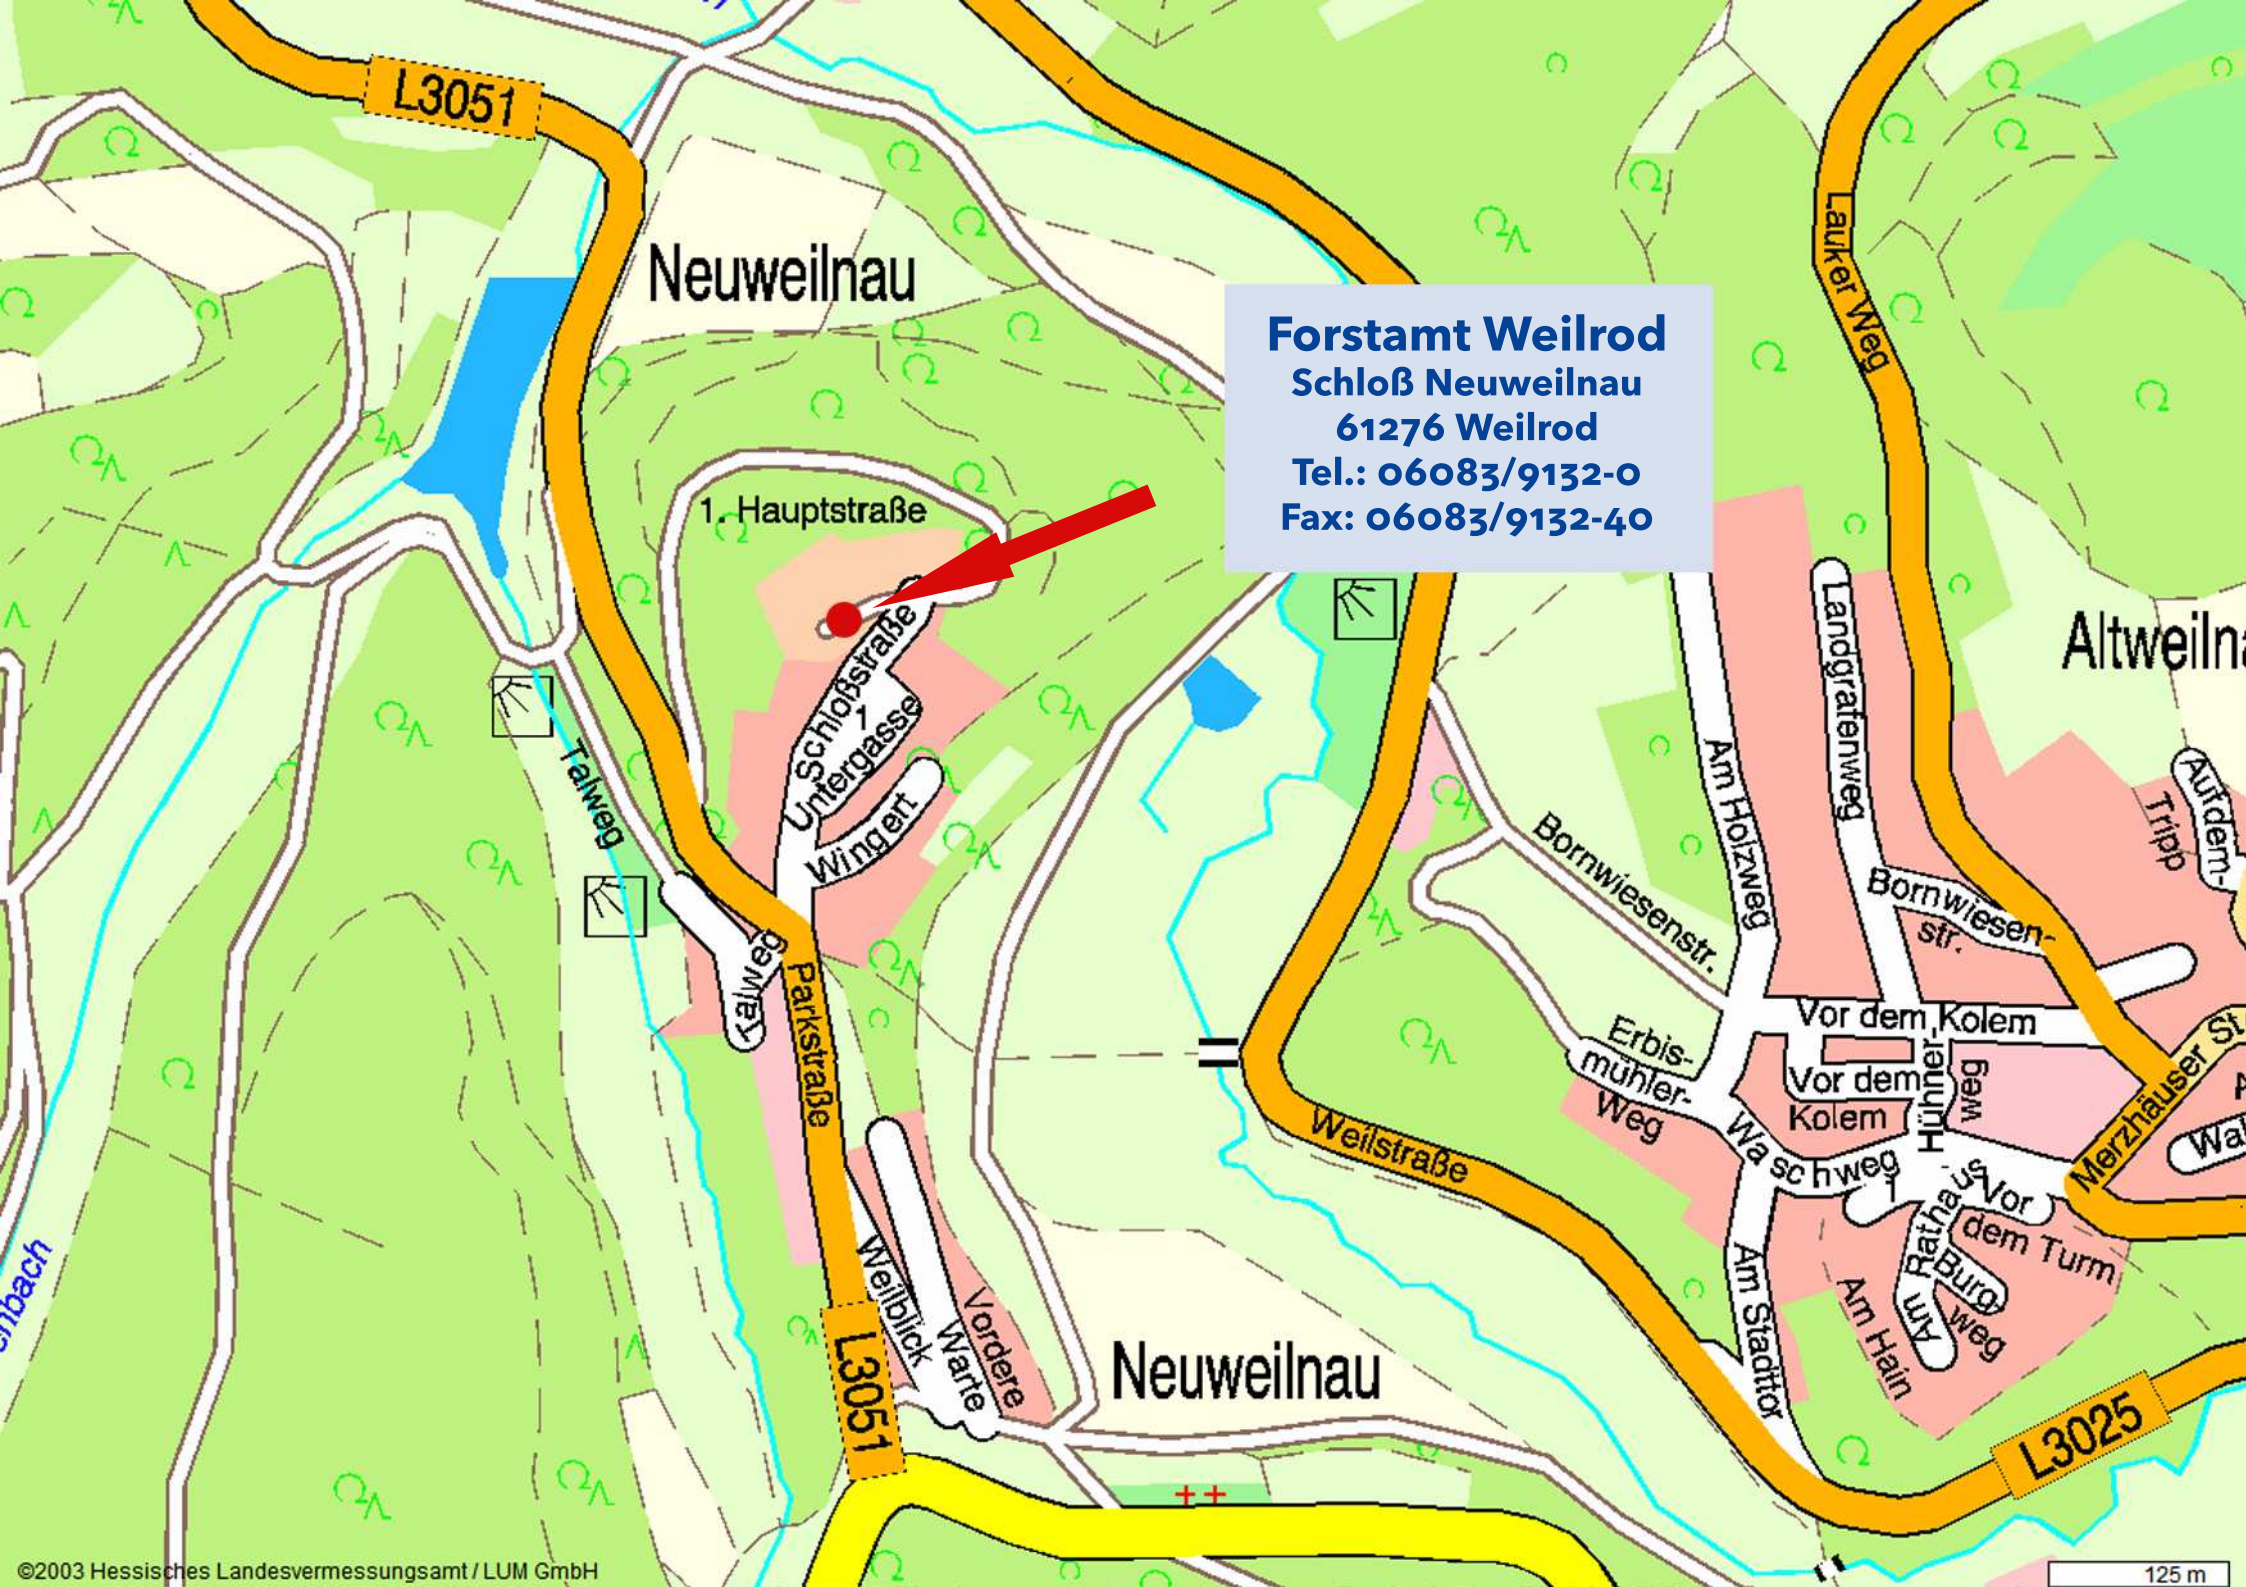

Forstamt Weilrod

Schloß Neuweilnau

61276 Weilrod

Tel.: 06083/9132-0

Fax: 06083/9132-40

Neuweilnau

1. Hauptstraße

Schloßstraße
Unterergasse
Wingert

Talweg

Parkstraße

Weilblick
Vordere Warte

Neuweilnau

Altweilnau

Lauker Weg

Bornwiesenstr.

Landgrafenweg

Bornwiesenstr.

Am Holzweg

Erbismühlerweg

Vor dem Kolem

Vor dem Kolem

Hühnerweg

Waschweg

Am Stacketor

Am Hain

Rathausweg

Vor dem Turm

Merzhauser Str.

L3025