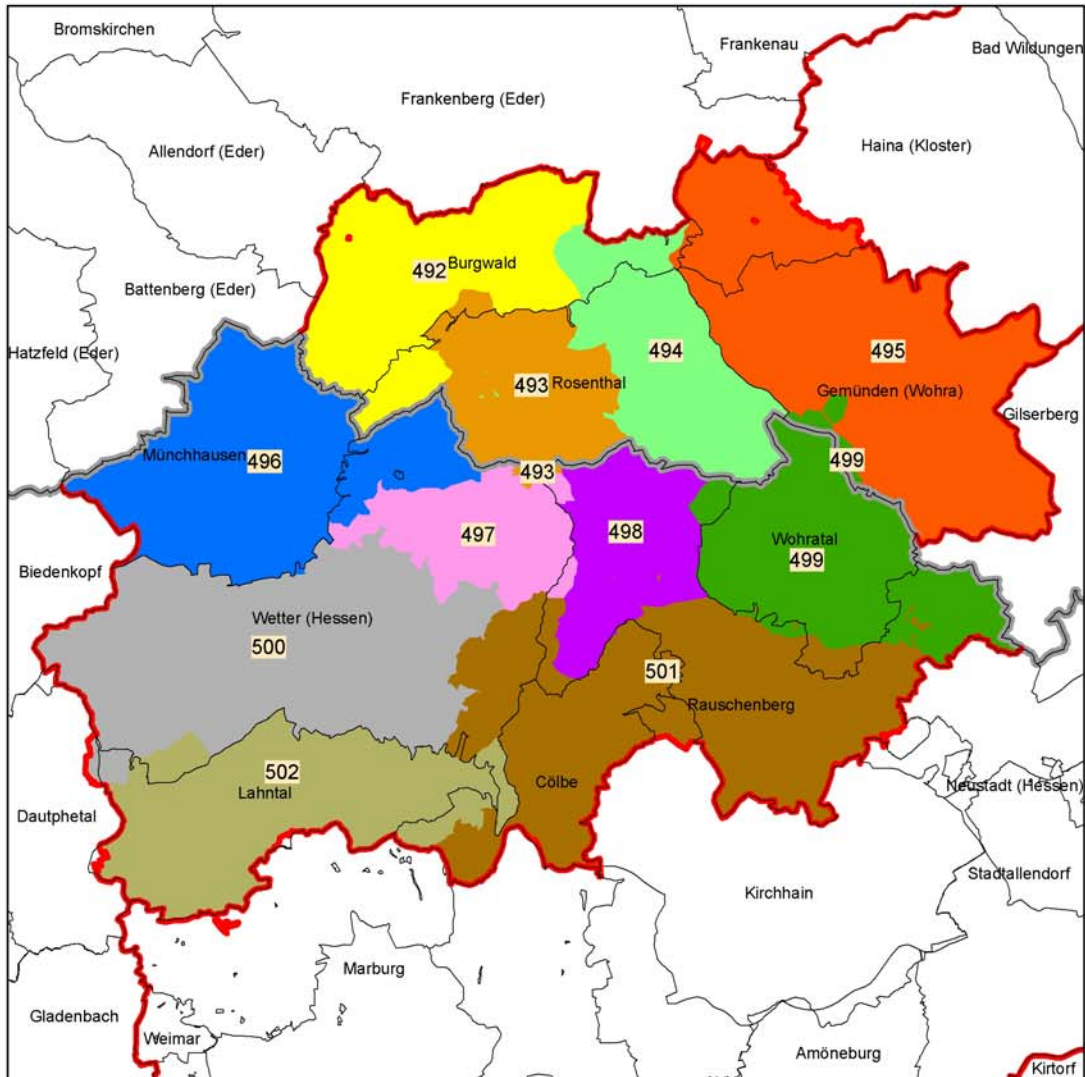

Forstamt Burgwald

Legende

	Forstamtsgrenze
	Gemeindegrenze
	Regierungsbezirksgrenze
	Landesgrenze

Forstrevier

492	Ernsthausen
493	Roda
494	Rosenthal
495	Gemünden
496	Münchhausen
497	Mellnau
498	Bracht
499	Wohratal
500	Wetter
501	Rauschenberg
502	Lahntal