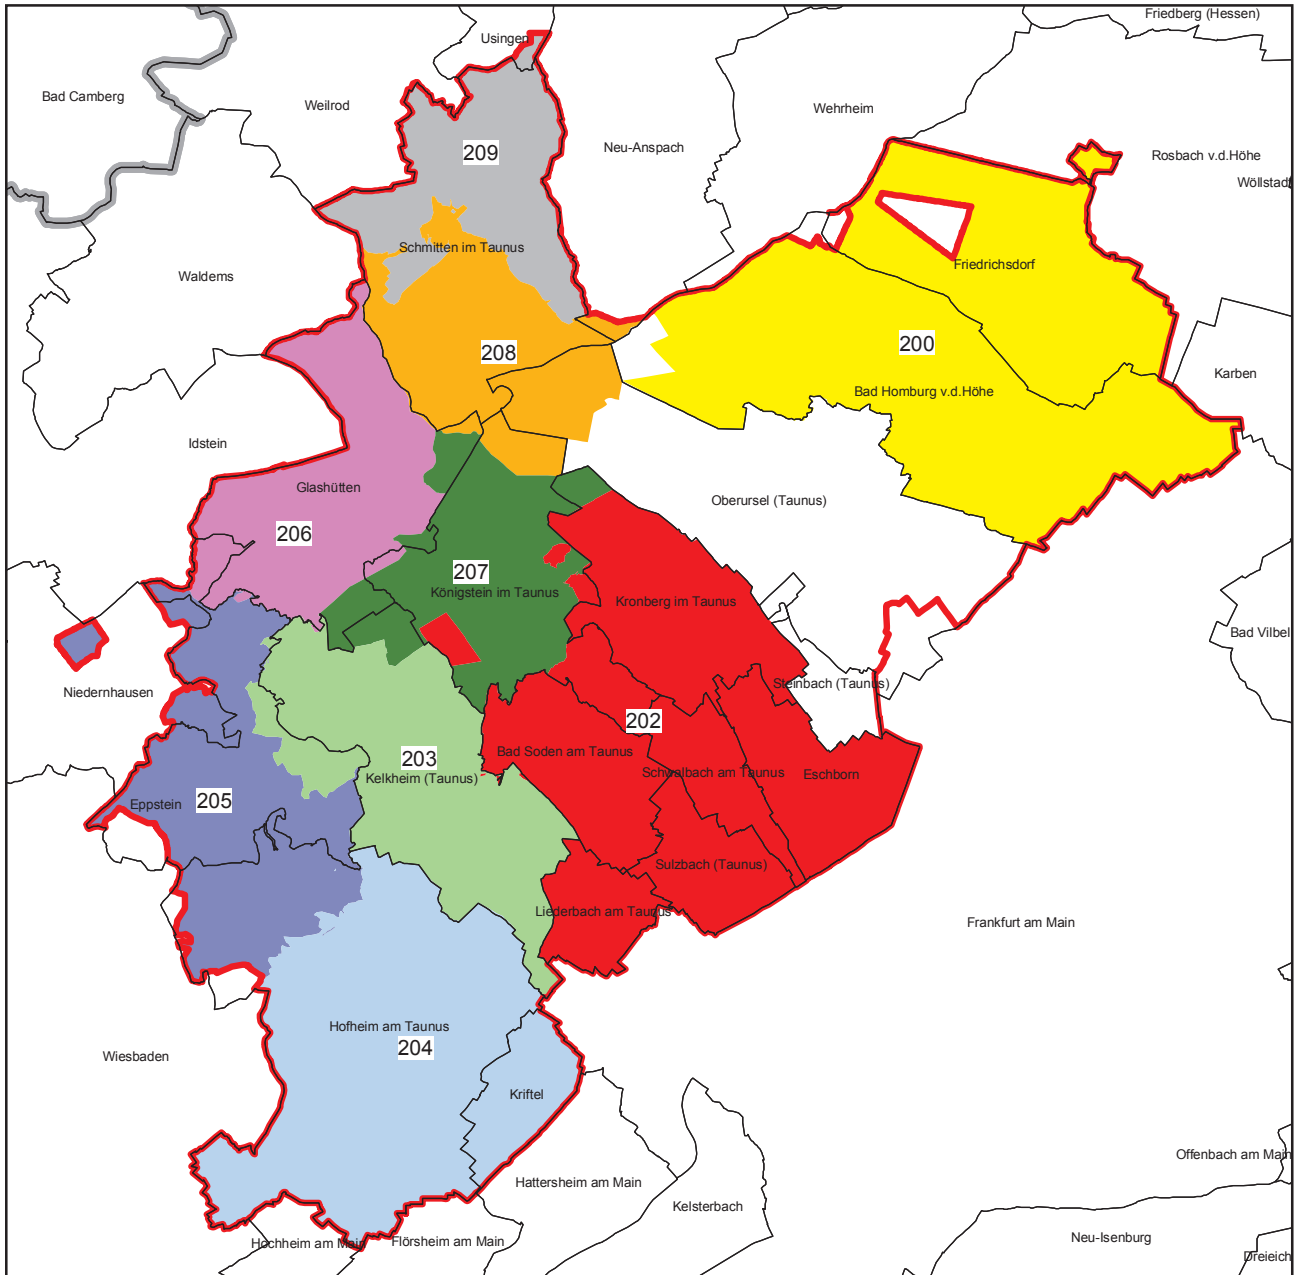

Forstamt Königstein

Legende

	Forstamtsgrenze
	Gemeindegrenze
	Regierungsbezirksgrenze
	Landesgrenze

Forstrevier

200	Revier Friedrichsdorf
202	Revier Kronberg
203	Revier Kelkheim
204	Revier Hofheim
205	Revier Eppstein
206	Revier Schloßborn
207	Revier Billtalhöhe
208	Revier Feldberg
209	Revier Brombach