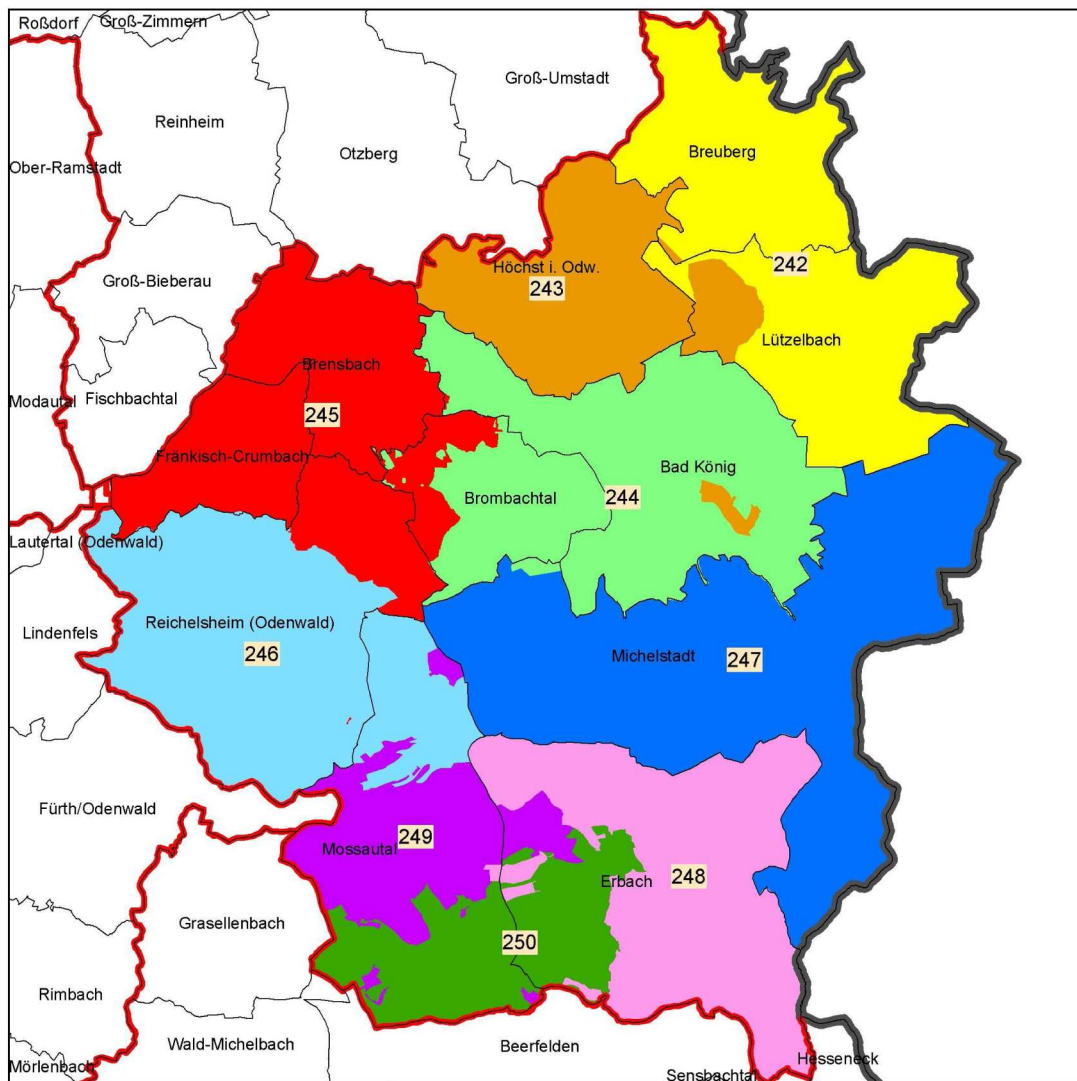

# Forstamt Michelstadt

**Legende**

	Forstamtsgrenze
	Gemeindegrenze
	Regierungsbezirksgrenze
	Landesgrenze

**Forstrevier**

242	Breuberg
243	Höchst
244	Bad König
245	Fränkisch-Crumbach
246	Reichelsheim
247	Michelstadt
248	Erbach
249	Mossautal Nord
250	Mossautal Süd