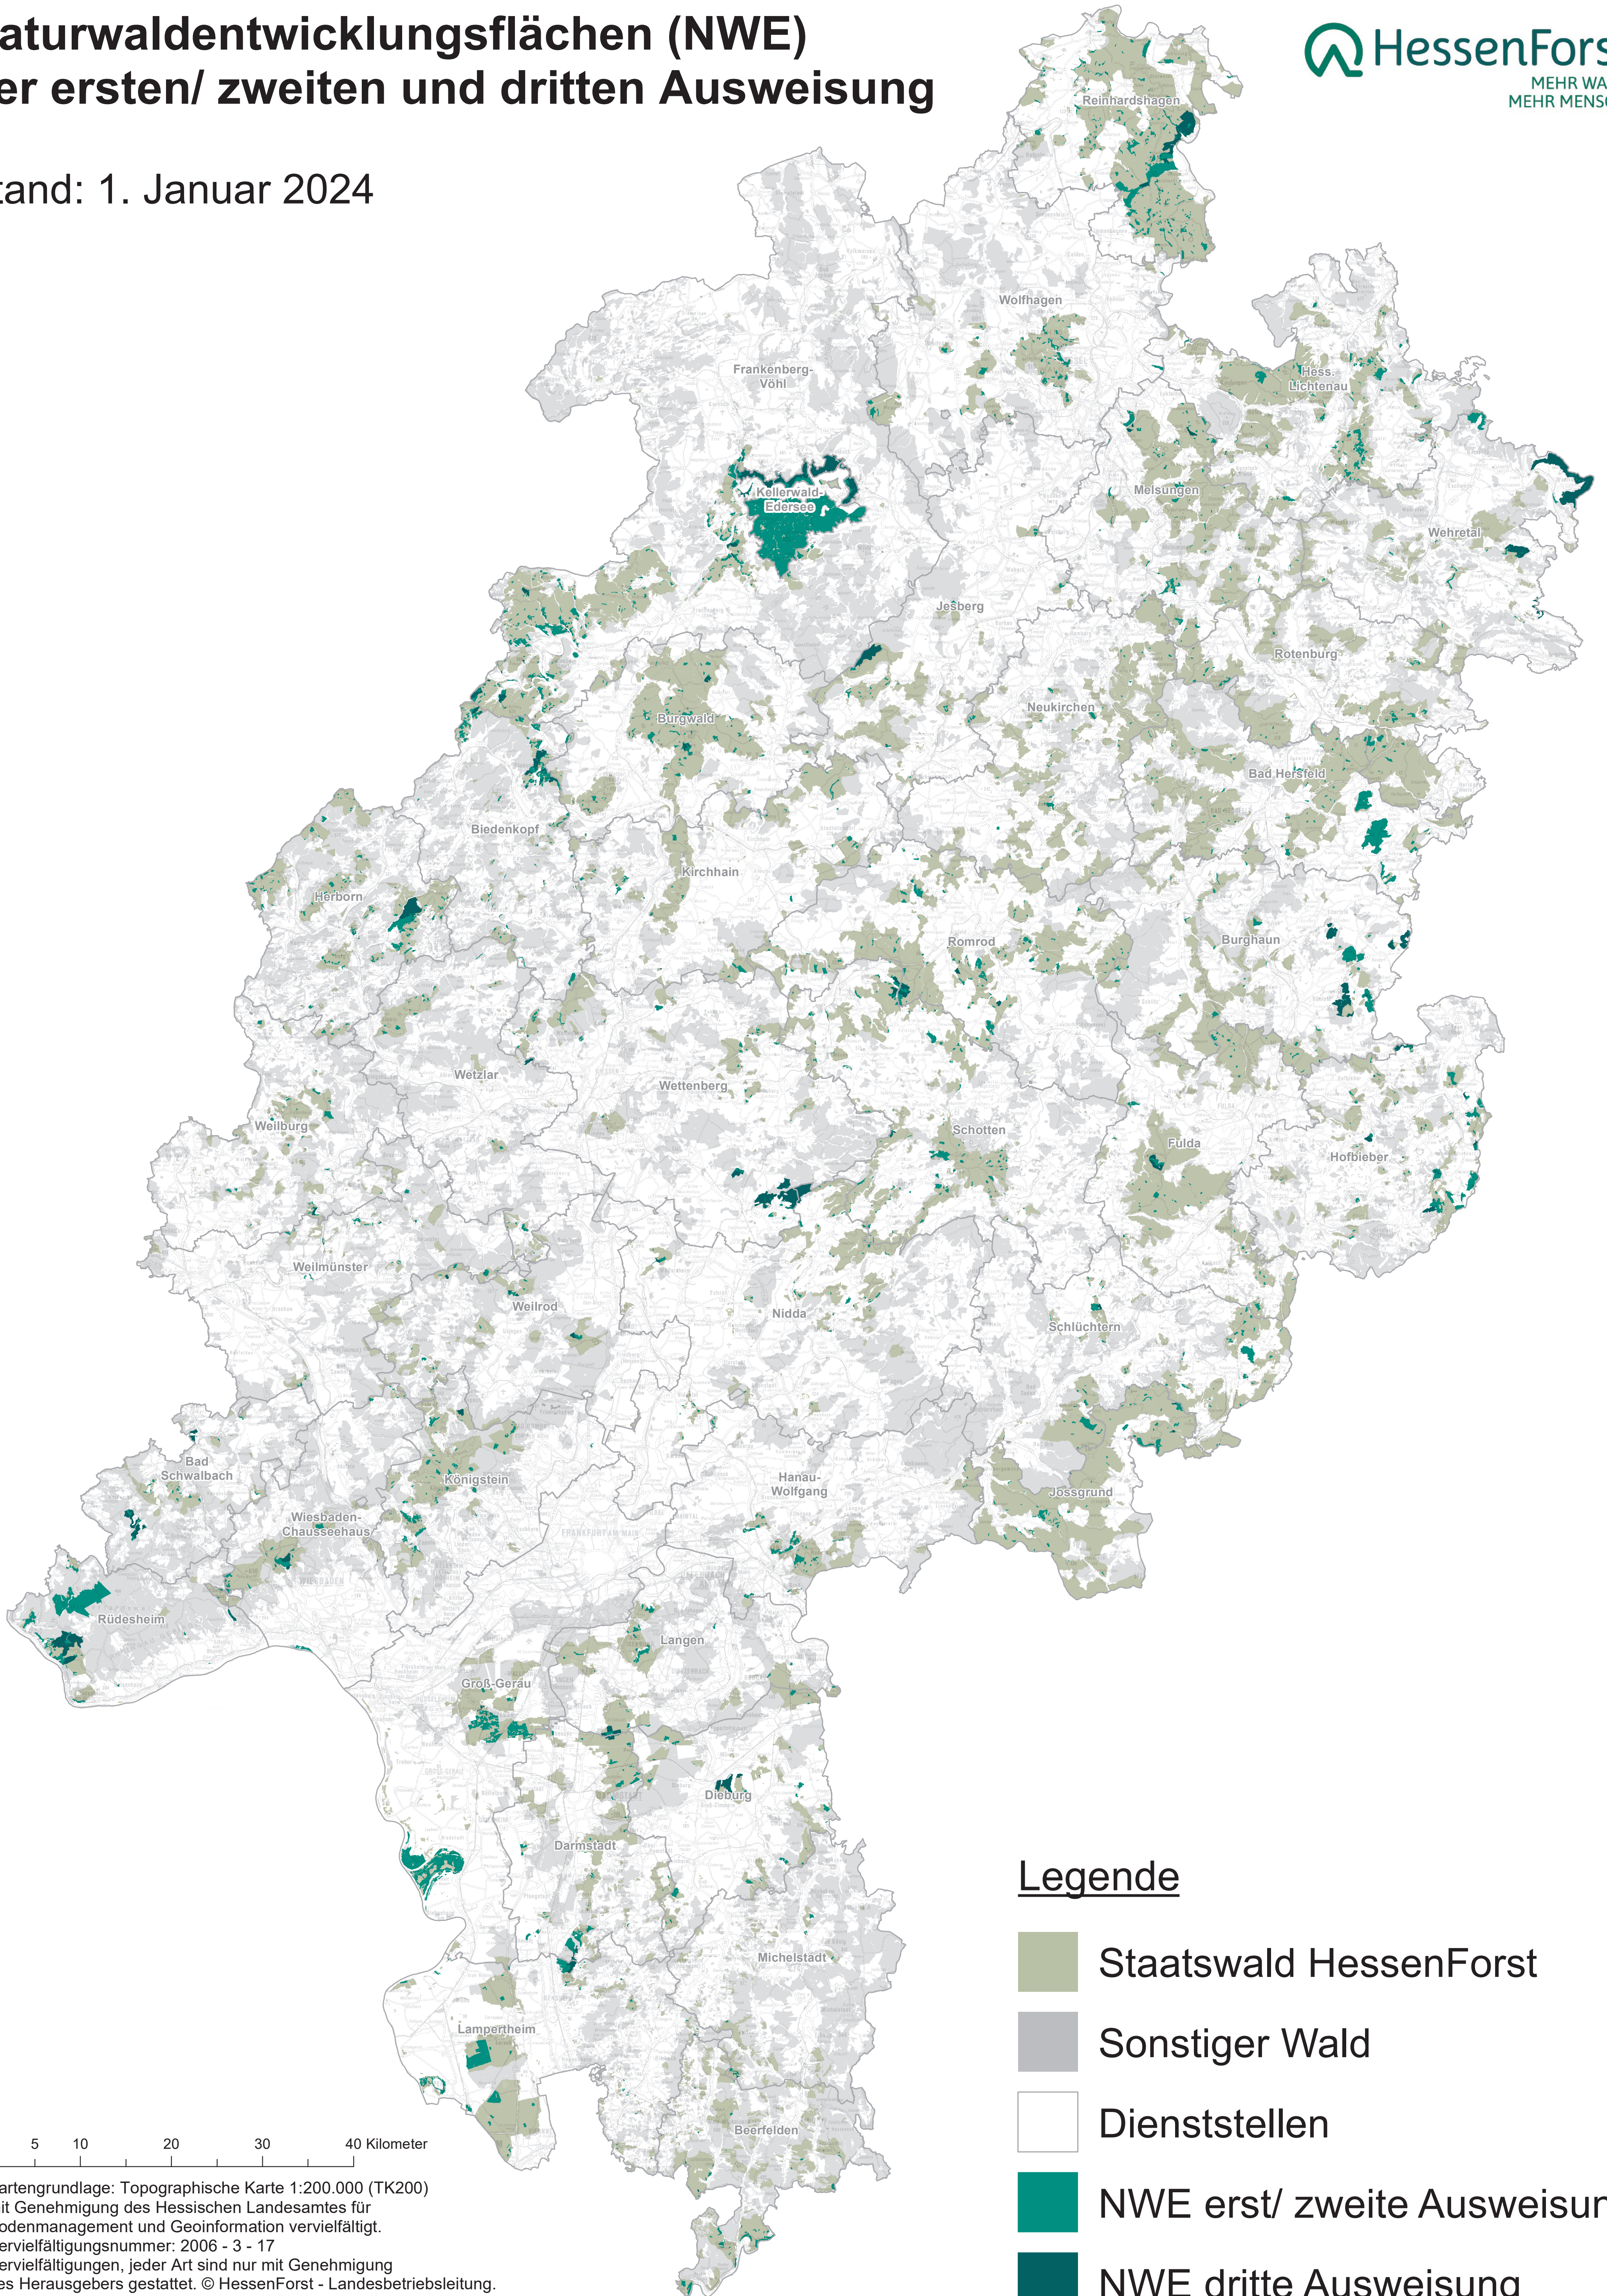

# Naturwaldentwicklungsflächen (NWE) der ersten/ zweiten und dritten Ausweisung

Stand: 1. Januar 2024

0 5 10 20 30 40 Kilometer

Kartengrundlage: Topographische Karte 1:200.000 (TK200)  
mit Genehmigung des Hessischen Landesamtes für  
Bodenmanagement und Geoinformation vervielfältigt.  
Vervielfältigungsnummer: 2006 - 3 - 17  
Vervielfältigungen, jeder Art sind nur mit Genehmigung  
des Herausgebers gestattet. © HessenForst - Landesbetriebsleitung.  
01. Januar 2024.

## Legende

-  Staatswald HessenForst
-  Sonstiger Wald
-  Dienststellen
-  NWE erst/ zweite Ausweisung
-  NWE dritte Ausweisung