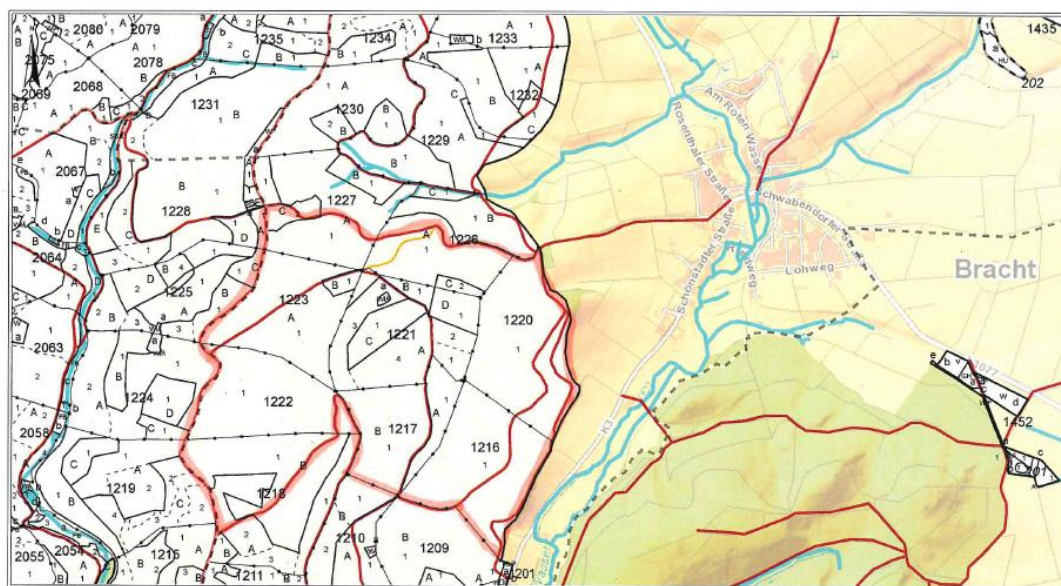

## Eigenjagdbezirk Saurüssel

Der Eigenjagdbezirk Saurüssel liegt zwischen Bracht und Schönstadt, ist arrondiert und lässt sich gut über die K3 erreichen.

Hessisches Forstamt	Burgwald
Revierförsterei	Bracht
Fläche	137,4 ha
Vorkommende Schalenwildarten	Rot-, Reh- und Schwarzwild
Durchschn. Abschuss der letzten Jahre	9-15 Stck.
Jagdeinrichtungen	In Absprache mit dem Forstamt
Besonderheiten	Waldjagd mit Feldrandbereichen

### EJB Saurüssel

Datum: 09.10.2023  
09:55:14

1:15.000  
0 150 300 450 600 m