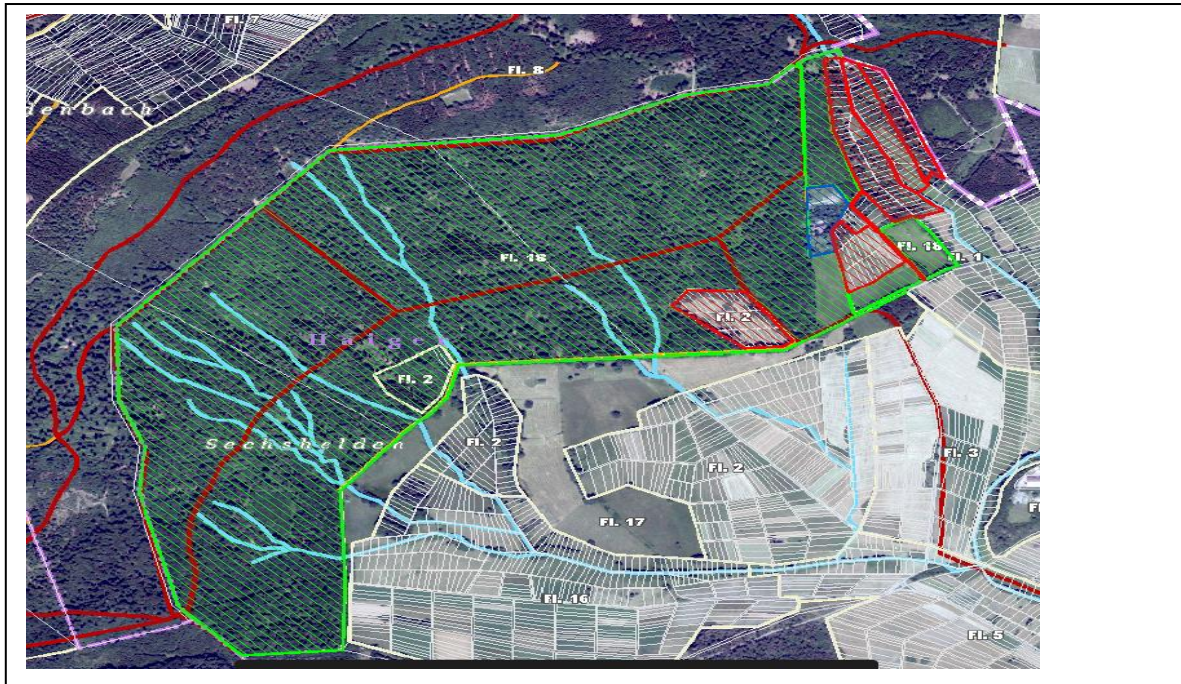

## Beschreibung Eigenjagdbezirk „Untere Struth“ im Revier Struth

Der Eigenjagdbezirk „Untere Struth“ liegt zwischen den Städten Dillenburg und Haiger in der Gemarkung Sechshelden. die A45 zu erreichen.

Hessisches Forstamt	Herborn
Revierförsterei	Struth
Fläche	137,1922 Ha
Lage, Erreichbarkeit	Naturraum Land Dill Bergland, Anbindung an A45
Vorkommende Schalenwildarten	Lage in Rotwildgebiet; Rot-, Reh- und Schwarzwild
Durchschn. Abschuss der letzten Jahre	
Jagdeinrichtungen	Vorhanden können gegen Entgelt übernommen werden
Besonderheiten	Angegliederte private Flächen rote Schraffur